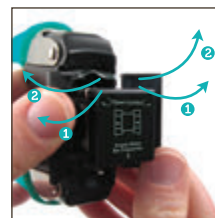

ALICATE ARREDONDADOR DE CANTOS - CORNER CHOMPER (WE R)

Atenção: Se a ferramenta exigir muito esforço para cortar o material, por favor, verifique se o material não é muito espesso ou rígido.

Alicate
2 em 1

Tamanho
Real

1

contém 1 peça

www.wermemorykeepers.com

Permite cortar papel, cardstock, placa holler, couro, plástico e muito mais!

MODO DE USAR: Abrir as duas abas laterais conforme imagem 1, encaixe o material a ser cortado em um dos lados, na medida desejada conforme imagem 2, pressione a alavanca.