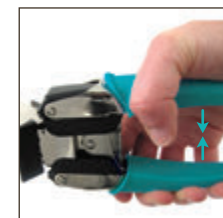

ALICATE ARREDONDADOR DE CANTOS - CORNER CHOMPER (WE R)

Atenção: Se a ferramenta exigir muito esforço para cortar o material, por favor, verifique se o material não é muito espesso ou rígido.

Alicate
2 em 1

Tamanho
Real

1

contém 1 peça

www.wermemorykeepers.com

Permite cortar papel, cardstock, placa holler, couro, plástico e muito mais!

MODO DE USAR: Abrir as duas abas laterais conforme imagem 1, encaixe o material a ser cortado em um dos lados, na medida desejada conforme imagem 2, pressione a alavanca.